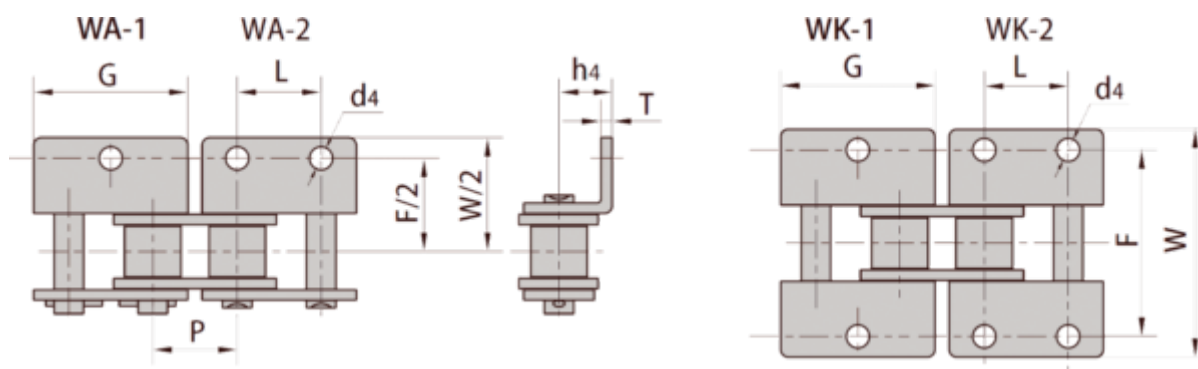

Varenummer: 6100110081041

Beskrivelse: 16B1

WA2 Vinkel én side, 1 hul, stor plade medbringer med fjederlås

Mål

d4 = 6.40
F = 50.80
G = 45.40
h4 = 15.88
L = 25.400
P = 25.400
T = 3.10
W = 72.6